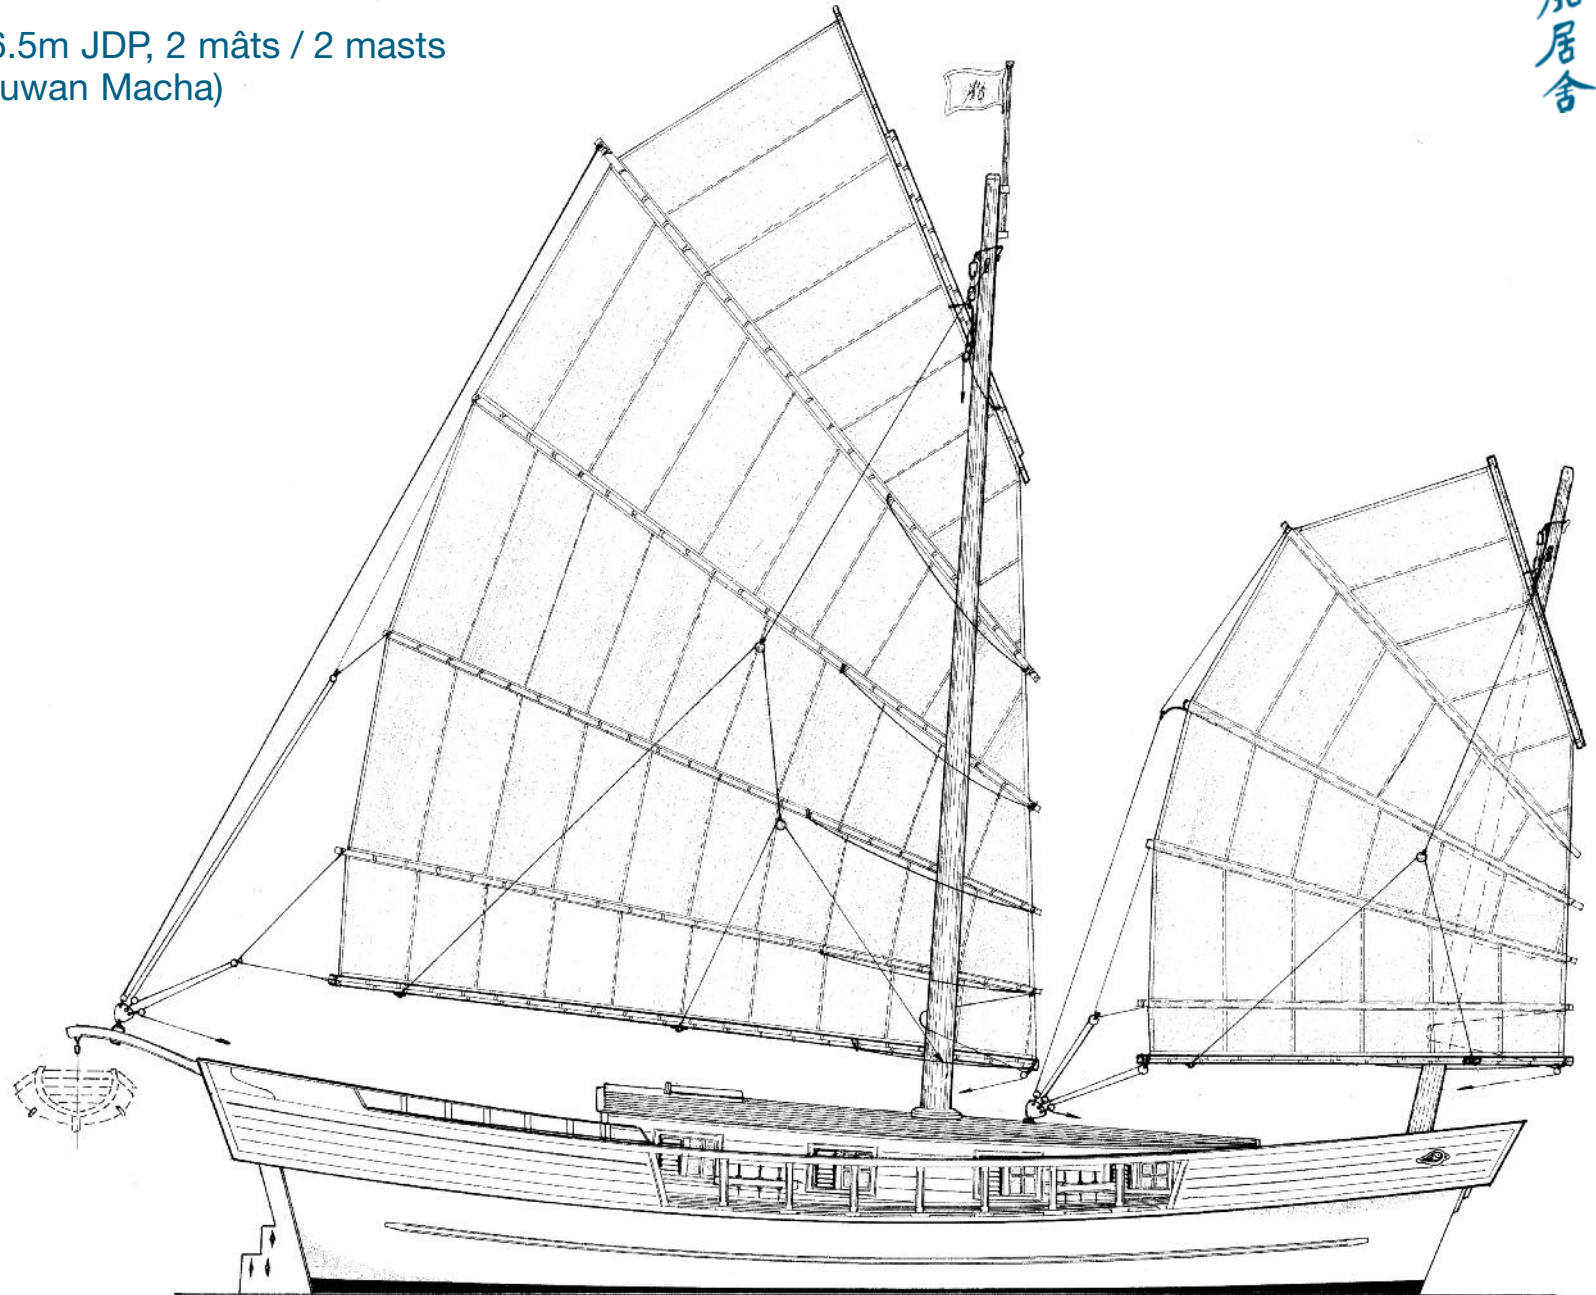

www.jonquedeplaisance.net
© 2009 Jonques de plaisance®

游船居舍

游船居舍

SUWANSAN

16.5m Jonque de Plaisance®

SUWAN MACHA

JONQUE DE PLAISANCE®

16.5m JDP, 2 mâts / 2 masts
(Suwan Macha)

游船居舍

PRINCIPAL CHARACTERISTICS

Overall length:	16.54 m
(without rear davits)	
Hull length:	15.62 m
Waterline length:	13.60 m
Beam:	5.02 m
Waterline width:	4.30 m
Draught:	1.50 / 2.25 m
Displacement (loaded):	20 t
Displacement (light):	17.50 t
Ballast:	6 t
Sail area:	115 m ²

Price ex tax: €5865

CARACTERISTIQUES PRINCIPALES

Longueur hors tout:	16,54 m
(sans bossoirs arrière)	
Longueur coque:	15,62 m
Longueur flottaison:	13,60 m
Largeur coque hors tout:	5,02 m
Largeur flottaison:	4,30 m
Tirant d'eau:	1,50 / 2,25 m
Déplacement-en charge:	20 t
Déplacement-lège:	17,50 t
Lest:	6 t
Surface voile:	115 m ²