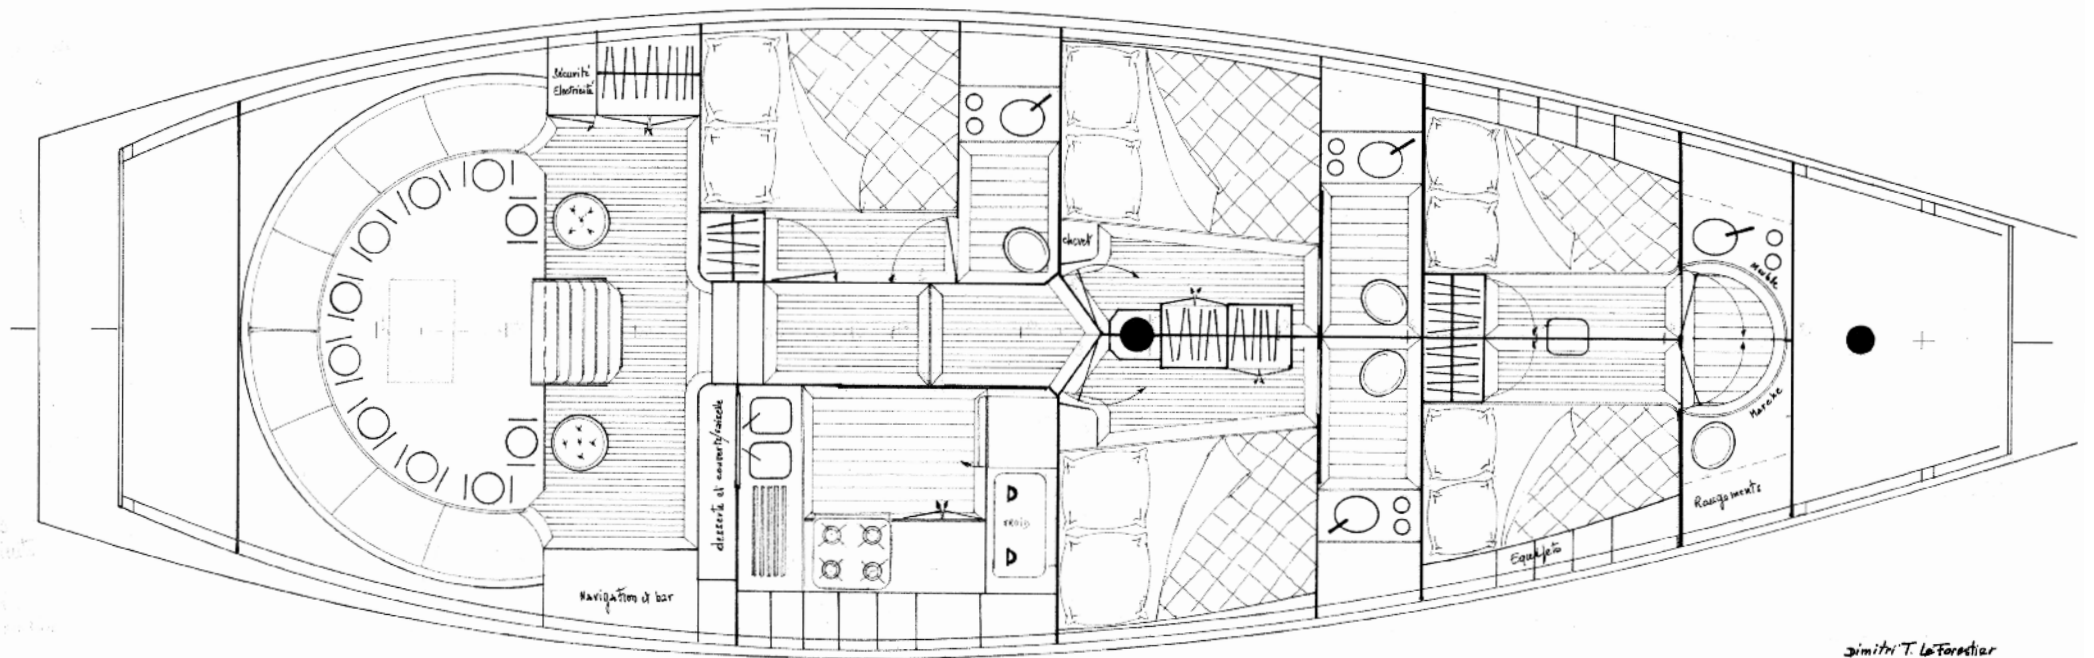

游船居舍

PRINCIPAL CHARACTERISTICS

Overall length:	16.54 m
(without rear davits)	
Hull length:	15.62 m
Waterline length:	13.60 m
Beam:	5.02 m
Waterline width:	4.30 m
Draught:	1.50 / 2.25 m
Displacement (loaded):	20 t
Displacement (light):	17.50 t
Ballast:	6 t
Sail area:	115 m ²

Price ex tax: €5865

CARACTERISTIQUES PRINCIPALES

Longueur hors tout:	16,54 m
(sans bossoirs arrière)	
Longueur coque:	15,62 m
Longueur flottaison:	13,60 m
Largeur coque hors tout:	5,02 m
Largeur flottaison:	4,30 m
Tirant d'eau:	1,50 / 2,25 m
Déplacement-en charge:	20 t
Déplacement-lège:	17,50 t
Lest:	6 t
Surface voile:	115 m ²

JONQUE DE PLAISANCE®

16.5m JDP, 3 mâts / 3 masts

游船居舍

JONQUE DE PLAISANCE®

16.5m JDP, Aménagements / Interior layout Suwan Macha

游船居舍

Dimitri T. LeTardier

JONQUE DE PLAISANCE®