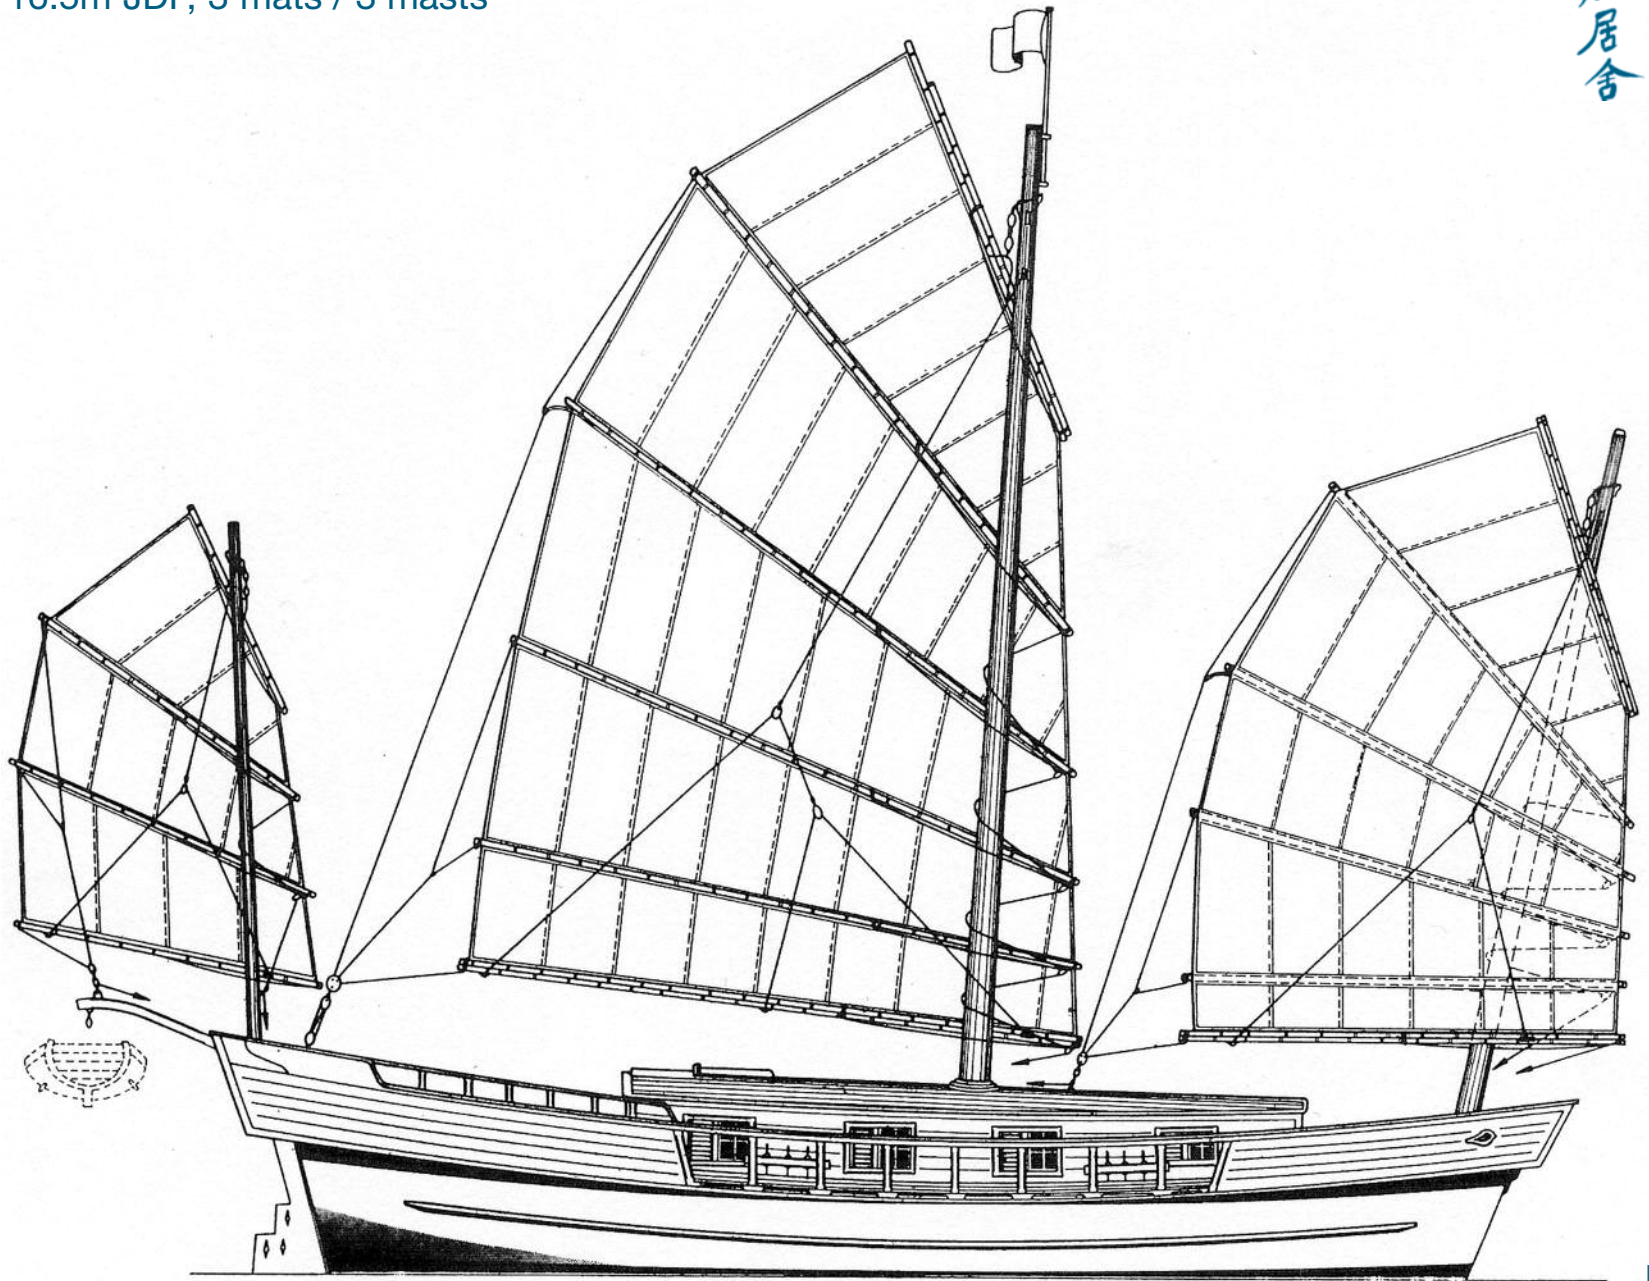

JONQUE DE PLAISANCE®

16.5m JDP, 3 mâts / 3 masts

游船居舍